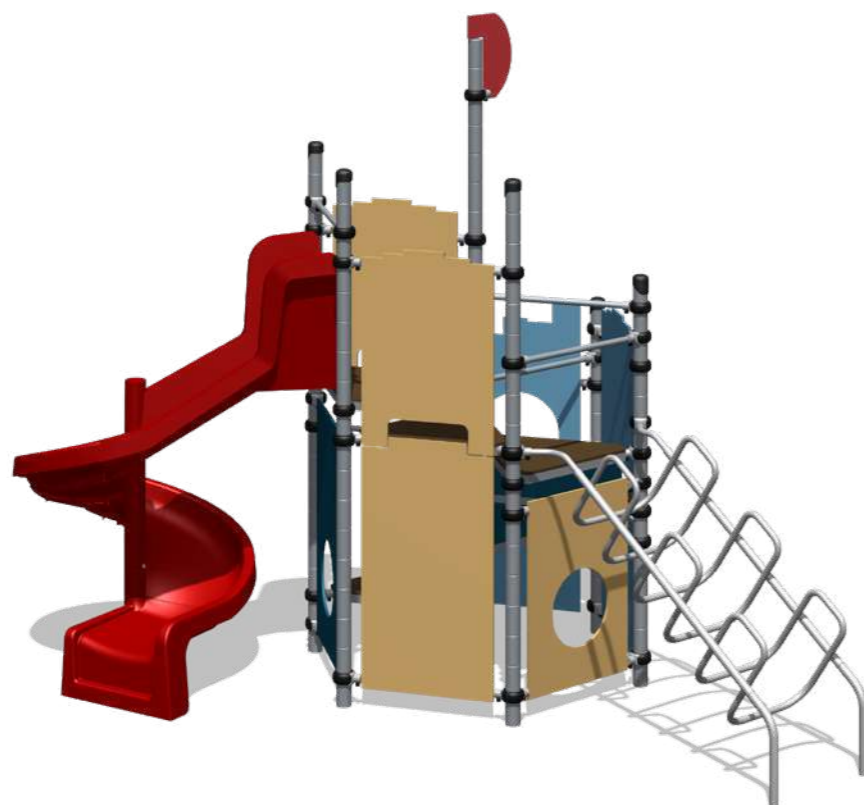

Romana 101.101.00

	4025x4270x3365
	7765x7020
	1550
	650
	1550
	4-12