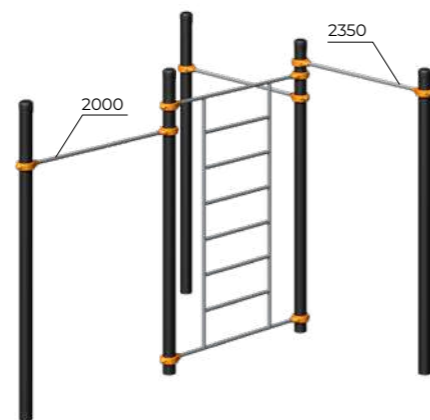

Высота перекладин турника регулируется по желанию заказчика

Оборудование спортивное
Romana 501.32.01

	6681x1889x2518		2350
	11500x6500		14+

Оборудование спортивное
Romana 501.37.01

	3187x3187x2518		2350
	8000x8000		14+