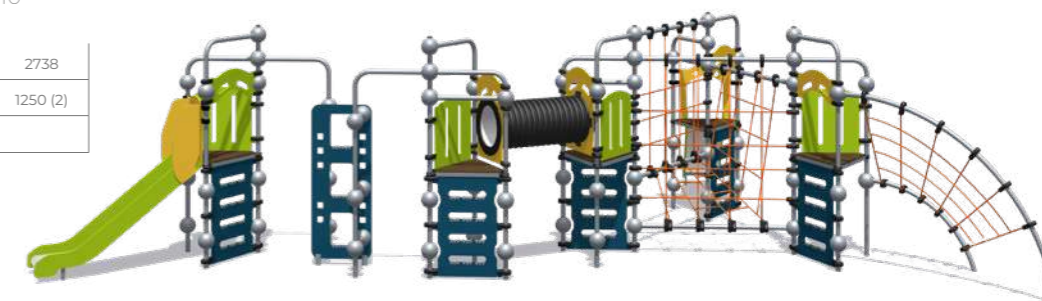

Romana 057.47.00
Romana 057.47.10

	12016x6619x2830		2738
	16012x10605		1250 (2)
	4-12		

Romana 057.48.00
Romana 057.48.10