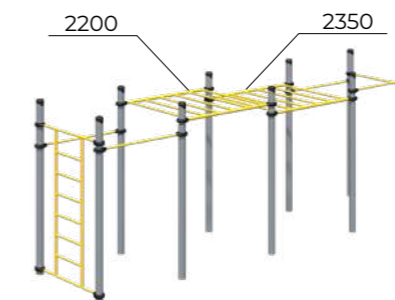

Комплекс с 2 рукоходами
Romana 501.17.01

	7175x1687x2518		2350
	11600x6100		14+