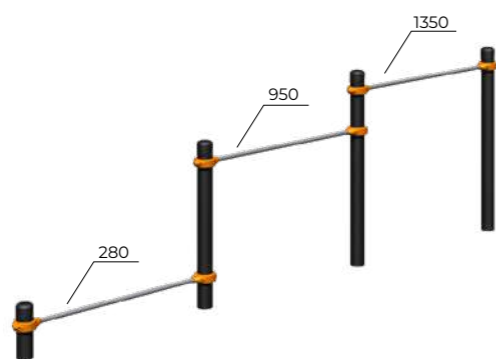

	1272x336x2414
	5429x5327
	14+

	550x500x1760
	3500x3500
	14+

БОРКАУТ

Скамья
Romana 501.33.01

	1687x1759x1118
	4700x4500
	950
	14+

Турник Тройной каскад
Romana 501.10.01

	4687x151x1524
	7500x3000
	1350
	14+

Брусья разновысотные
Romana 501.18.01