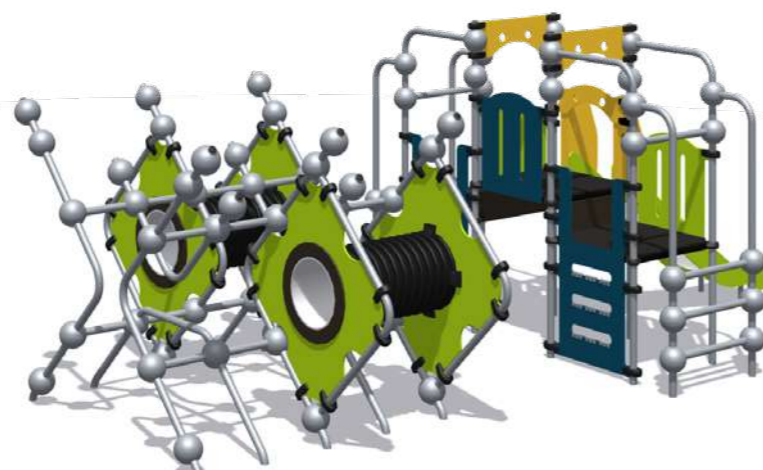

Romana 057.44.00
Romana 057.44.10