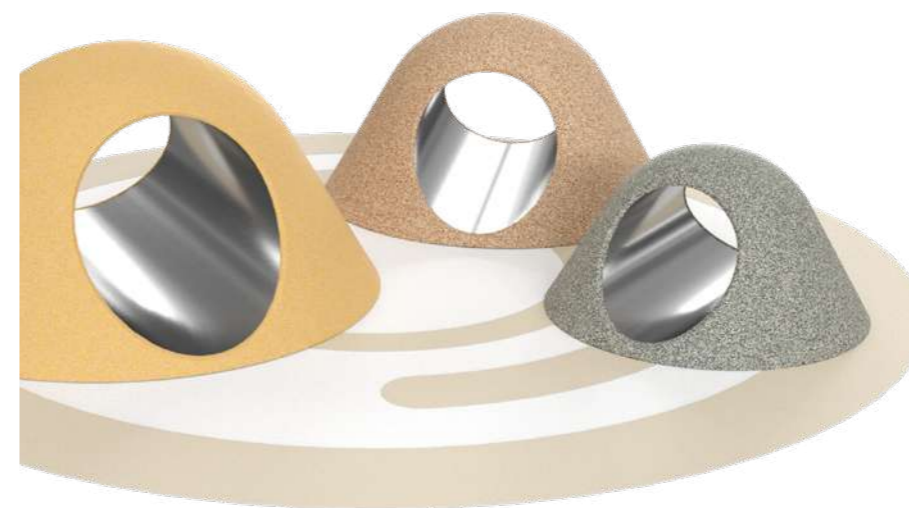

ГЕОПЛАСТИКА NEW!

Z-41 Горы с тоннелем