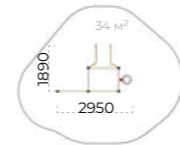

1890x2967x2680
	6397x5317
	2560
	8-12

Romana 201.14.00