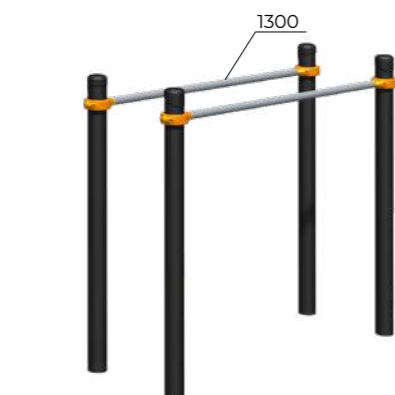

2016x751x1518
	4830x3600
	1300
	14+