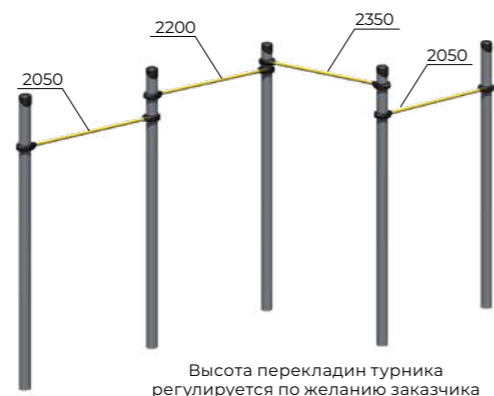

Шведская стенка
Romana 501.28.01

	1687x151x2518
	6500x5000
	2350
	14+

Турник 4-уровневый
Romana 501.06.01

	1687x1687x2518
	6500x6500
	2350
	14+

Комплекс турников
Romana 501.47.01

	4687x1687x2518		2350
	9500x6500		14+