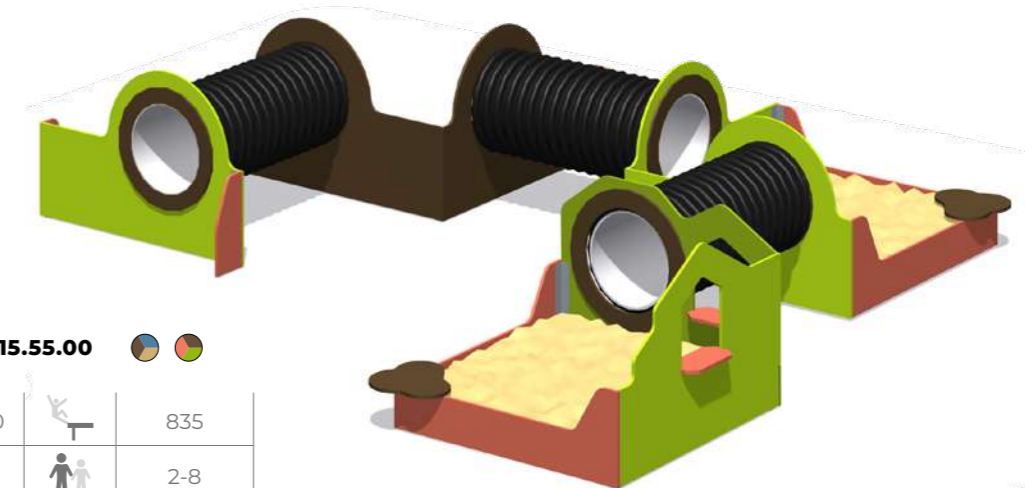

54,6 м²

Romana 115.55.00

	4604x4064x1000		835
	7519x6959		2-8

28,5 м²