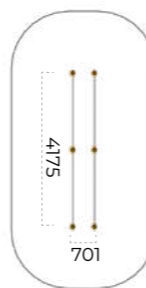

4175x701x1818
	7588x4550
	1650
	14+

Брусья
Romana 501.22.01