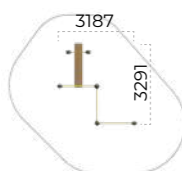

3291x3187x2518		2350
	7000x6874		14+

Каскад турников
Romana 501.08.01