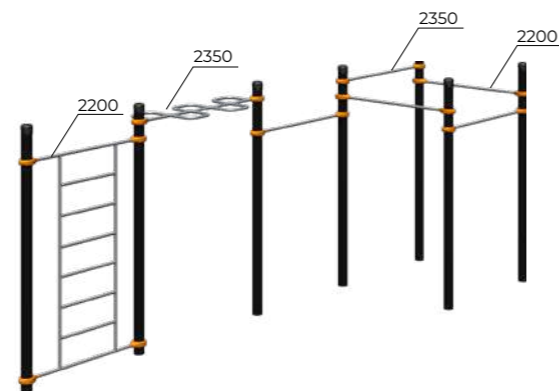

Оборудование спортивное
Romana 501.32.01

	6681x1889x2518		2350
	11500x6500		14+