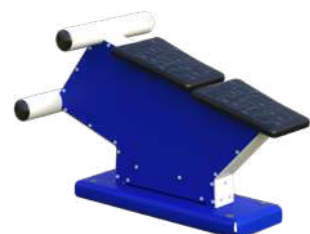

Тренажер Гребной
Romana 207.51.10

	1075x887x811		600
	14+		

ТРЕНАЖЕРЫ СТАНДАРТ

Скамья для прессы
Romana 207.02.05

	1041x464x585
	523
	14+

Тренажер для спины наклонный
Romana 207.04.05

	973x710x871
	800
	14+