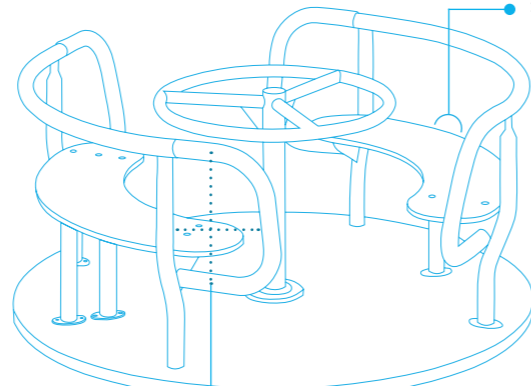

Romana 108.27.12

	1340x1340x698		698
	5300x5300		3-12

Romana 108.27.01

	d 1340 h 918		135
	5300x5300		3-7

Сидячие места оборудованы поручнем или спинкой

скругление углов $\geq 5^\circ$

Безопасное расстояние между элементами $\geq 230\text{мм}$