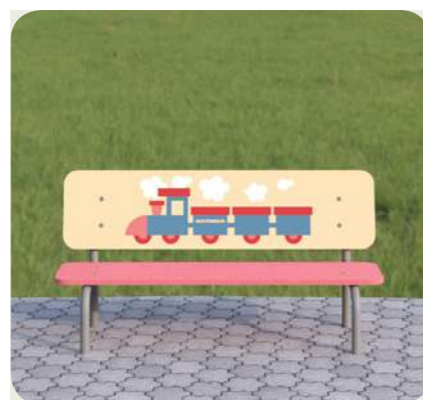

Romana 301.07.00
2123x2000x2430 200
5100x5000

Romana 301.08.00
2123x2000x2580 200
5100x5000