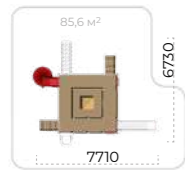

Romana 101.99.00

	6727x7701x3779		2260
	11113x10187		1550
	1550		7-12