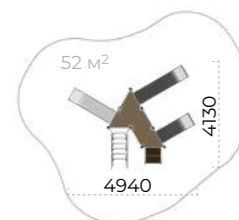

8670x7530x4077
	12670x11530
	2180
	950 (2), 1250, 1550 (2)
	4-12

	3603x3498x2384
	7900x6670
	1960
	950
	7-14

	5830x5440x4020
	9270x9190
	1550
	1250, 1550
	4-12

Romana 101.92.00

	6535x6050x2960
	9955x9535
	2100
	1550
	6-12

Romana 101.110.00

	4406x4893x2760
	8900x7870
	1550
	950, 1250, 1550
	4-12

	5200x3165x4125
	8695x6490
	1980
	1550
	4-12