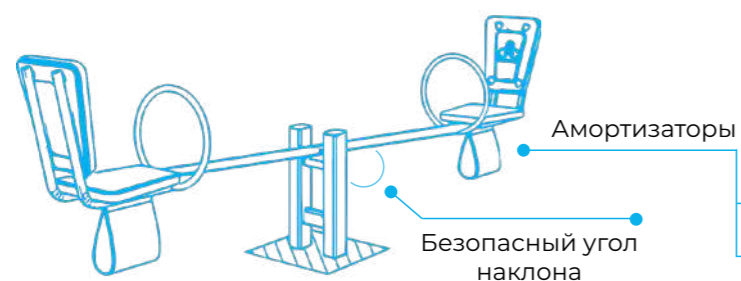

Romana 108.50.00-01  

	2630x280x1260
	5630x3280
	903
	3-12

Romana 108.50.00-02  

	2630x280x1260
	5630x3280
	903
	3-12

ГОСТ 34614.6-2019
(EN 1176-6:2017)

- Смягчают приземление
- Исключают защемление

КАЧЕЛИ

Romana 108.54.00