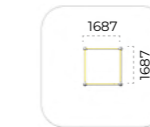

Турник 4-уровневый
Romana 501.06.01

	1687x1687x2518
	6500x6500
	2350
	14+