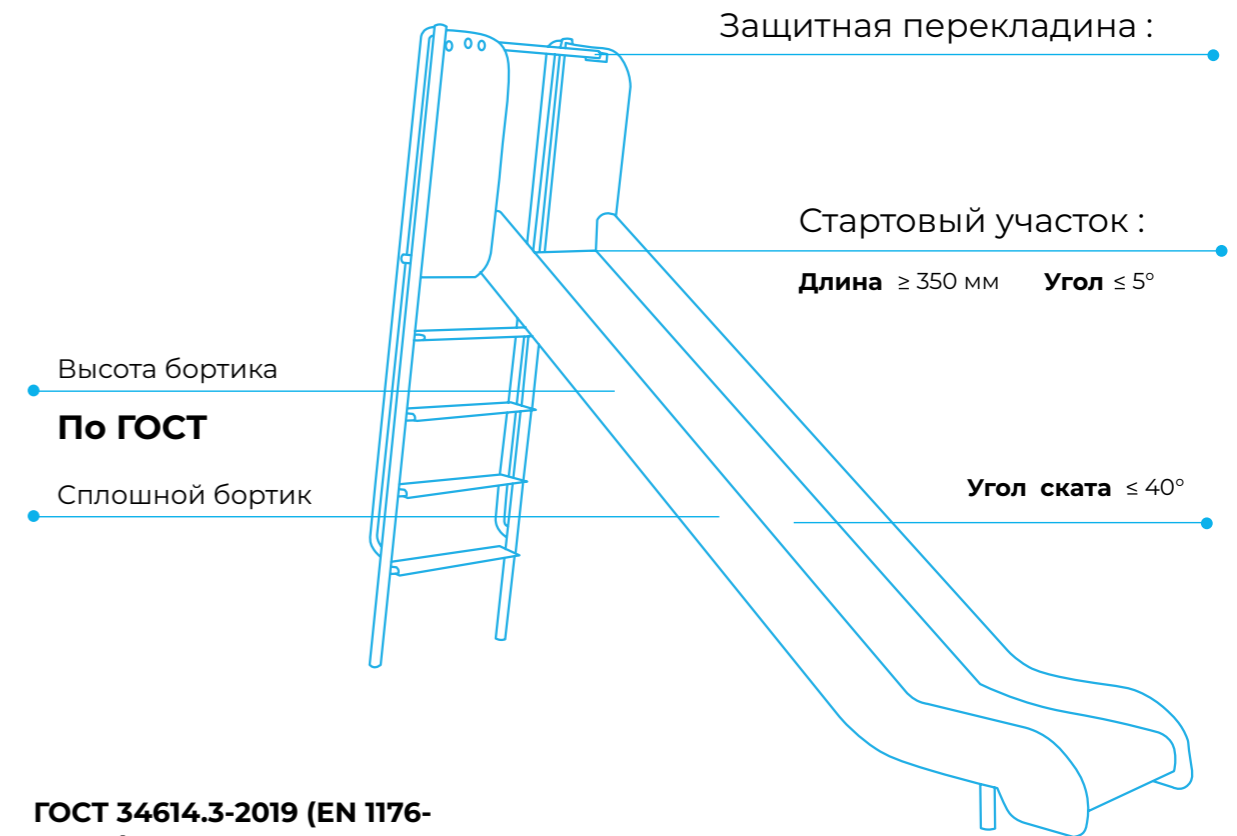

ГОСТ 34614.3-2019 (EN 1176-3:2017)