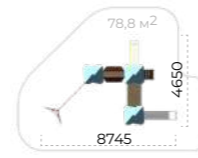

8745x4650x3790
	12560x7800
	1780
	1250, 1550
	4-12

Romana 101.64.09