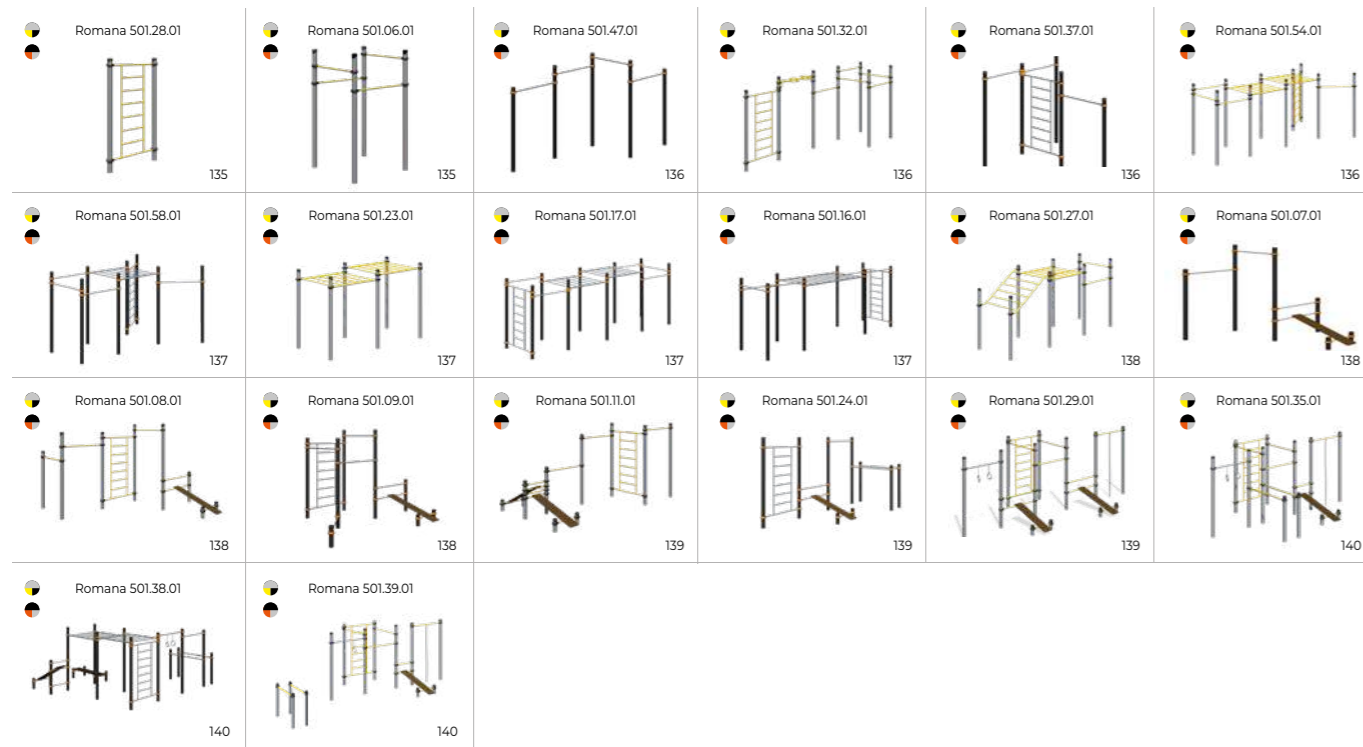

Оборудование без бетонирования