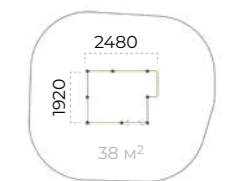

2480x1920x2380
	5910x6473
	2110
	8-12