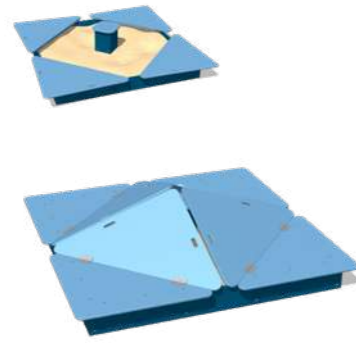

Romana 057.37.00

	2120x2120x596
	5171x5171
	596
	4-8