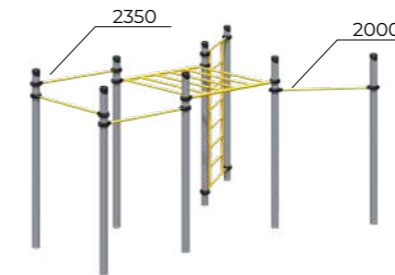

Оборудование спортивное
Romana 501.58.01

	4946x3251x2518		2350
	9767x8100		14+