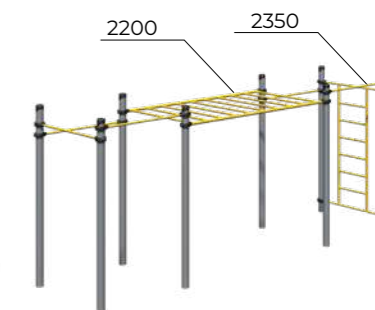

Комплекс с рукоходом
Romana 501.16.01

	6187x1687x2518		2350
	10994x6500		14+