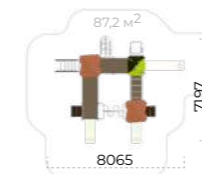

8065x7197x4123
	11500x8850
	2860
	950 (2), 1550
	4-12