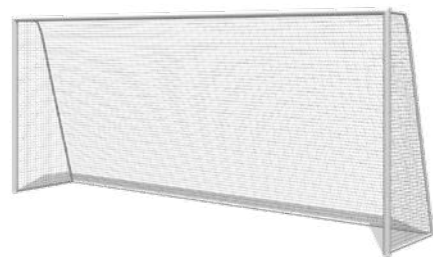

Футбол

Romana 203.07.00

	5576x1308x2438
	8500x3500