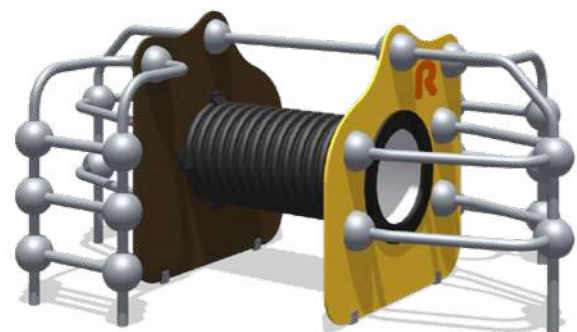

КРЕПЛЕНИЯ ВНУТРИ СФЕРЫ
Антивандальная конструкция

2 ВАРИАНТА
ИСПОЛНЕНИЯ

ФАНЕРА

ПЛАСТИК

*а также некоторые позиции серий: 101, 104, 109, 115, 108

	2865x2346x2644		1692
	5842x5335		8-12

	2117x1100x2394		1949
	5761x4707		8-12

	2300x2007x1620		1620
	5456x4803		8-12

	1315x1263x2394		1954
	4914x4863		8-12

	2378x2025x1726		1600
	5878x5234		950
	4-8		

	3651x3345x1726		1600
	6744x6651		950
	4-12