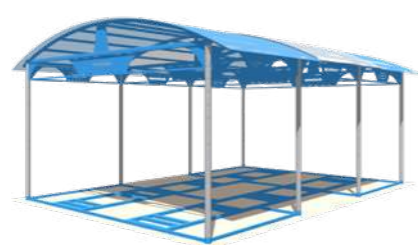

Romana 301.37.02