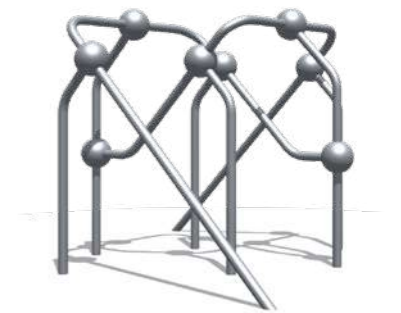

Romana 057.02.00

	2117x1100x2394		1949
	5761x4707		8-12