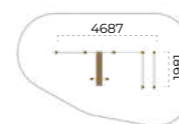

	4235x3280x2518		2350
	7185x7060		14+

Комплекс турников
Romana 501.11.01

	5487x3140x2518		2350
	9050x6970		14+

Комплекс спортивный
Romana 501.24.01

	4687x1981x2518		2350
	9600x5795		14+

Высота перекладины турника регулируется по желанию заказчика