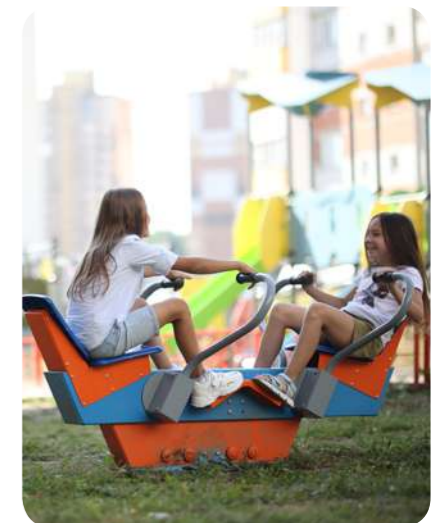

Тренажер Гребной сдвоенный
Romana 208.13.10

	1769x1050x788
	550
	7+