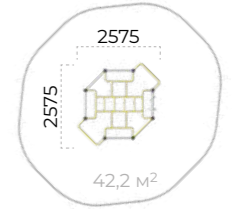

спортивные
КОМПЛЕКСЫ

СПОРТИВНЫЕ КОМПЛЕКСЫ

Romana 201.02.00

	2575x2575x2380
	6524x6524
	2120
	8-12

Romana 201.01.00

	5210x2980x2080		1980
	8590x6750		8-12

Romana 201.03.00

	2480x1920x2370
	6474x5913
	2260
	8-12