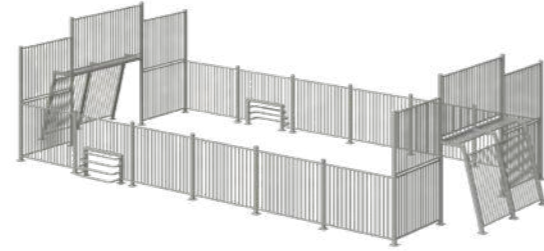

108.65.00

	5800x2700x2550
	968
	5715x8800
	5+

Romana 108.66.00

	7400x7110x2395
	1350
	5-12

Ограждение спортивной площадки
СЗ-237.00

15080x32580x3000

Ограждение спортивной площадки
303.10.00

16000x8200x3000