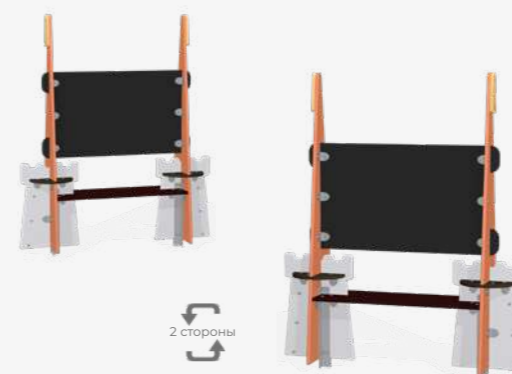

Romana 115.70.00

	1425x425x1700