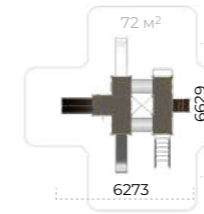

Romana 101.28.02

Romana 101.28.12

	6629x6273x3326		1960
	9275x10630		1250 (2)
	6-12