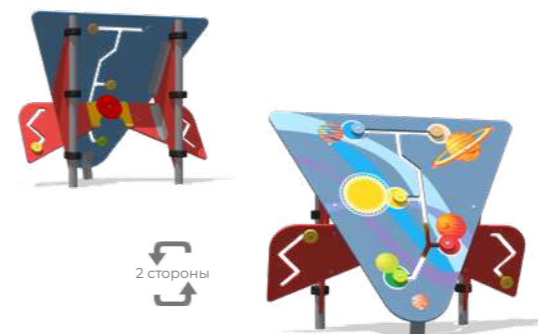

Romana 057.52.00

	1460x777x1212