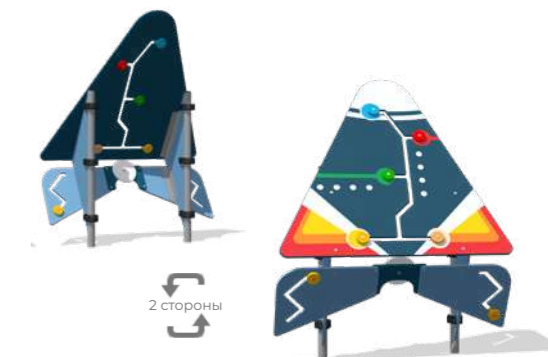

Romana 057.53.00

	1460x675x1779