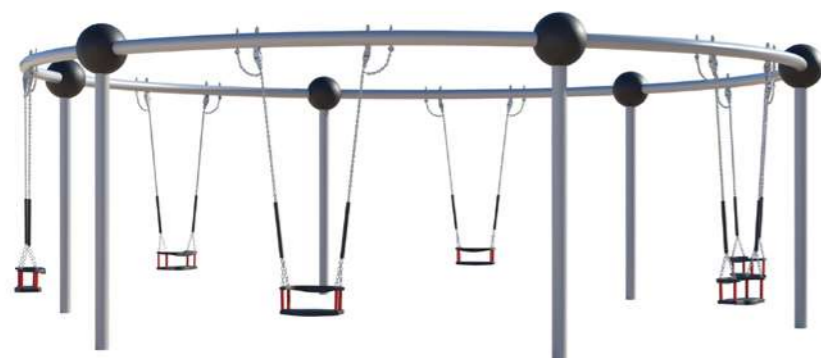

5800x2700x2550
	968
	5715x8800
	5+

Romana 108.66.00

	7400x7110x2395
	1350
	5-12