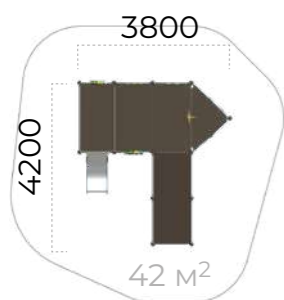

Romana 104.20.00

	5075x4045x2724		950
	8520x7390		650, 950
	3-7		

Romana 104.20.10

Romana 104.22.00

	3914x4321x1485		650
	7200x5800		650
	3-7		

игровое ОБОРУДОВАНИЕ

СЕРИЯ МОДУЛИ

Romana 115.07.00