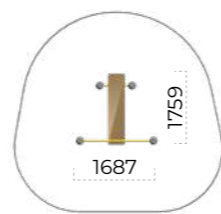

	1272x336x2414
	5429x5327
	14+

	550x500x1760
	3500x3500
	14+

БОРКАУТ

Скамья
Romana 501.33.01

	1687x1759x1118
	4700x4500
	950
	14+

Турник Тройной каскад
Romana 501.10.01

	4687x151x1524
	7500x3000
	1350
	14+

Брусья разновысотные
Romana 501.18.01