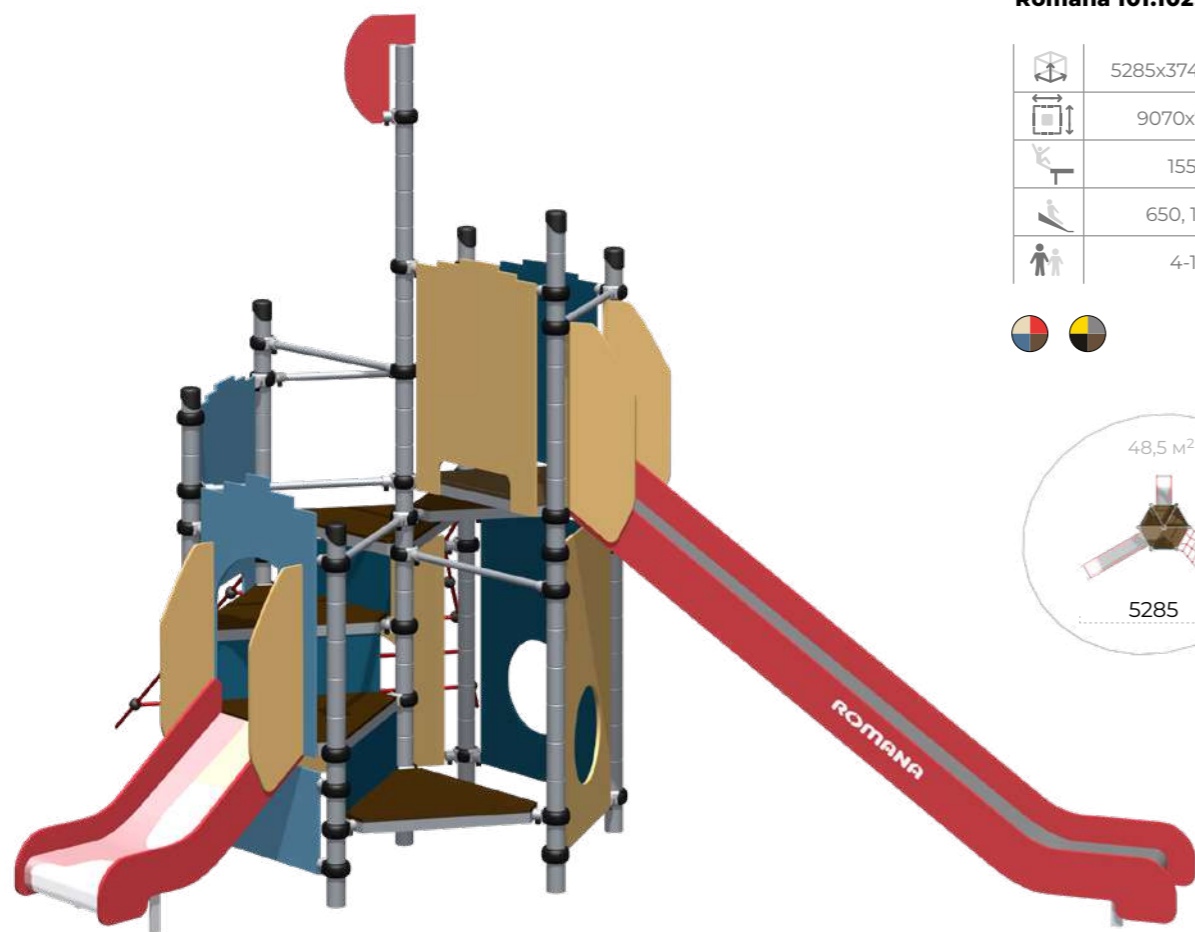

Romana 101.102.00

	5285x3745x3390
	9070x7495
	1550
	650, 1550
	4-12