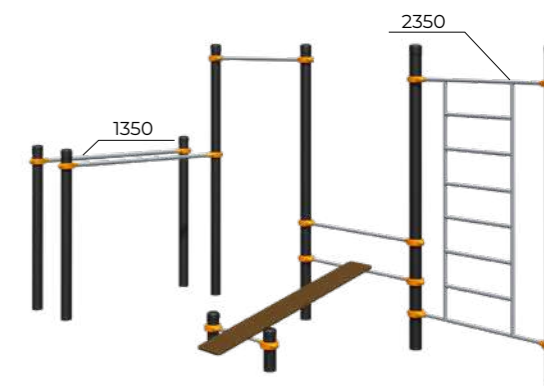

	4235x3280x2518		2350
	7185x7060		14+

Комплекс турников
Romana 501.11.01

	5487x3140x2518		2350
	9050x6970		14+

Комплекс спортивный
Romana 501.24.01

	4687x1981x2518		2350
	9600x5795		14+

Высота перекладины турника регулируется по желанию заказчика