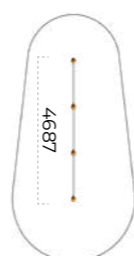

	1272x336x2414
	5429x5327
	14+

	550x500x1760
	3500x3500
	14+

БОРКАУТ

Скамья
Romana 501.33.01

	1687x1759x1118
	4700x4500
	950
	14+

Турник Тройной каскад
Romana 501.10.01

	4687x151x1524
	7500x3000
	1350
	14+

Брусья разновысотные
Romana 501.18.01