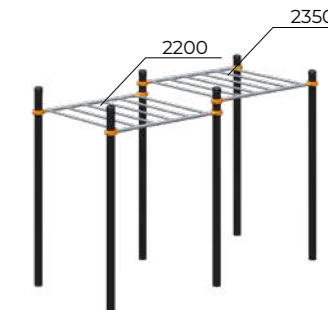

Оборудование спортивное
Romana 501.54.01

	6440x3251x2518		2350
	11770x8100		14+

Оборудование спортивное
Romana 501.58.01

	4946x3251x2518		2350
	9767x8100		14+

Рукоход 2-уровневый
Romana 501.23.01

	4187x1651x2518		2350
	9000x6500		14+