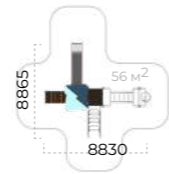

5790x5363x3786
	8830x8865
	1960
	1550
	4-12

Romana 101.65.00