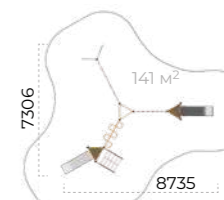

8417x4135x3488		2110
	12295x7884		1250
	8-12		

Romana 401.32.00