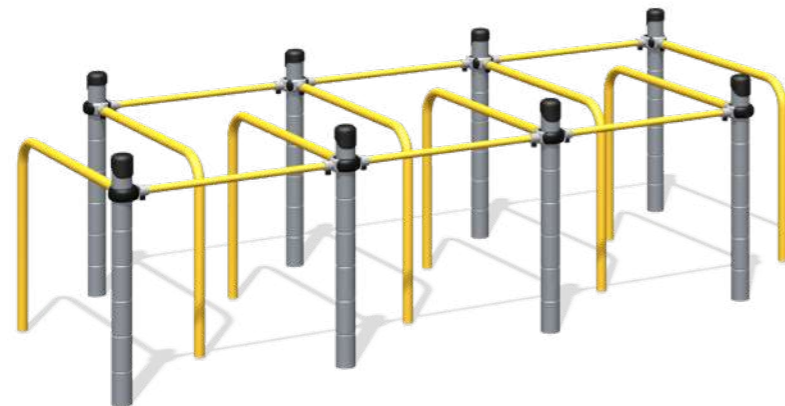

Диаметр кольца 450 мм
Размер щита 1800x1050 мм

Romana 203.11.01

	2214x1800x3937
	6400x5500

Стойка для волейбола (с сеткой)

Romana 204.17.00

	11076x76x2675
--	---------------

Встроенная металлическая сетка
Международный стандарт размеров