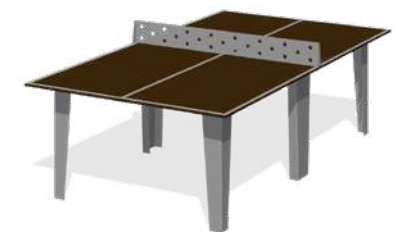

Romana 203.13.02-01

	2740x1525x912
	8740x4525