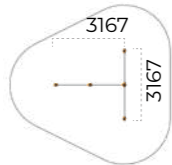

Оборудование спортивное
Romana 501.37.01

	3187x3187x2518		2350
	8000x8000		14+