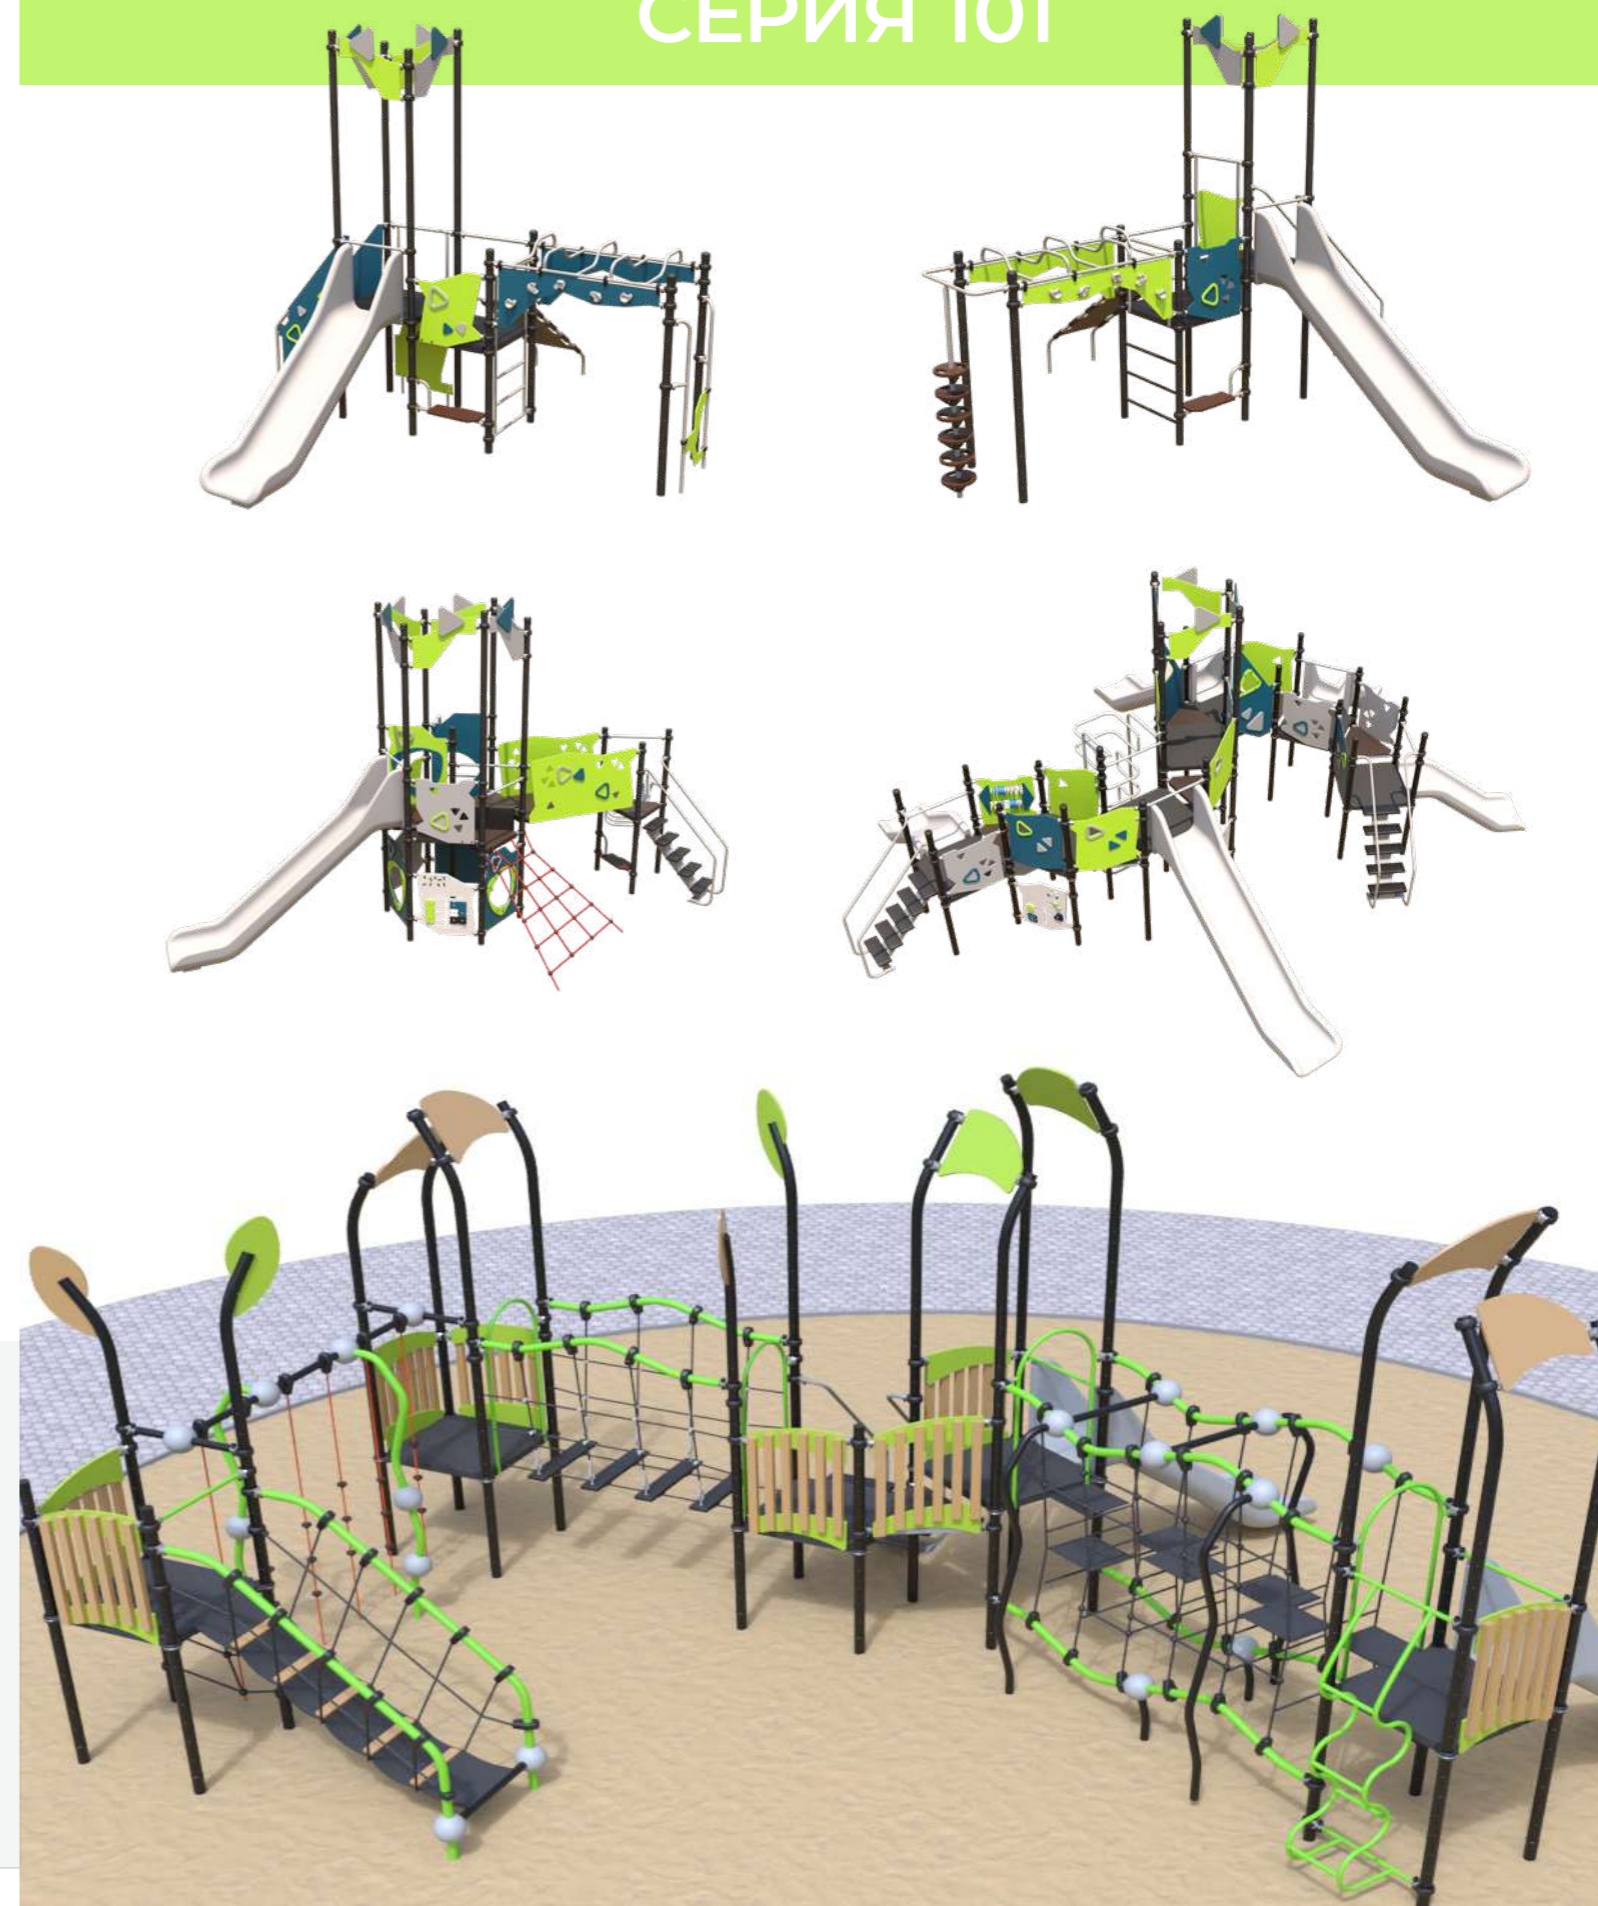

ОБНОВЛЕННАЯ СЕРИЯ 057 «СФЕРА»

ROMANA

Сделайте ЖК еще более привлекательным в глазах покупателей — благоустройте придомовую территорию! Обновленный дизайн серии «Сфера» заинтересует детей разнообразием форм и функционалом для игр, а взрослых — стильным цветовым сочетанием.

Подробнее о новинках уточняйте у менеджеров.

СЕРИЯ 101