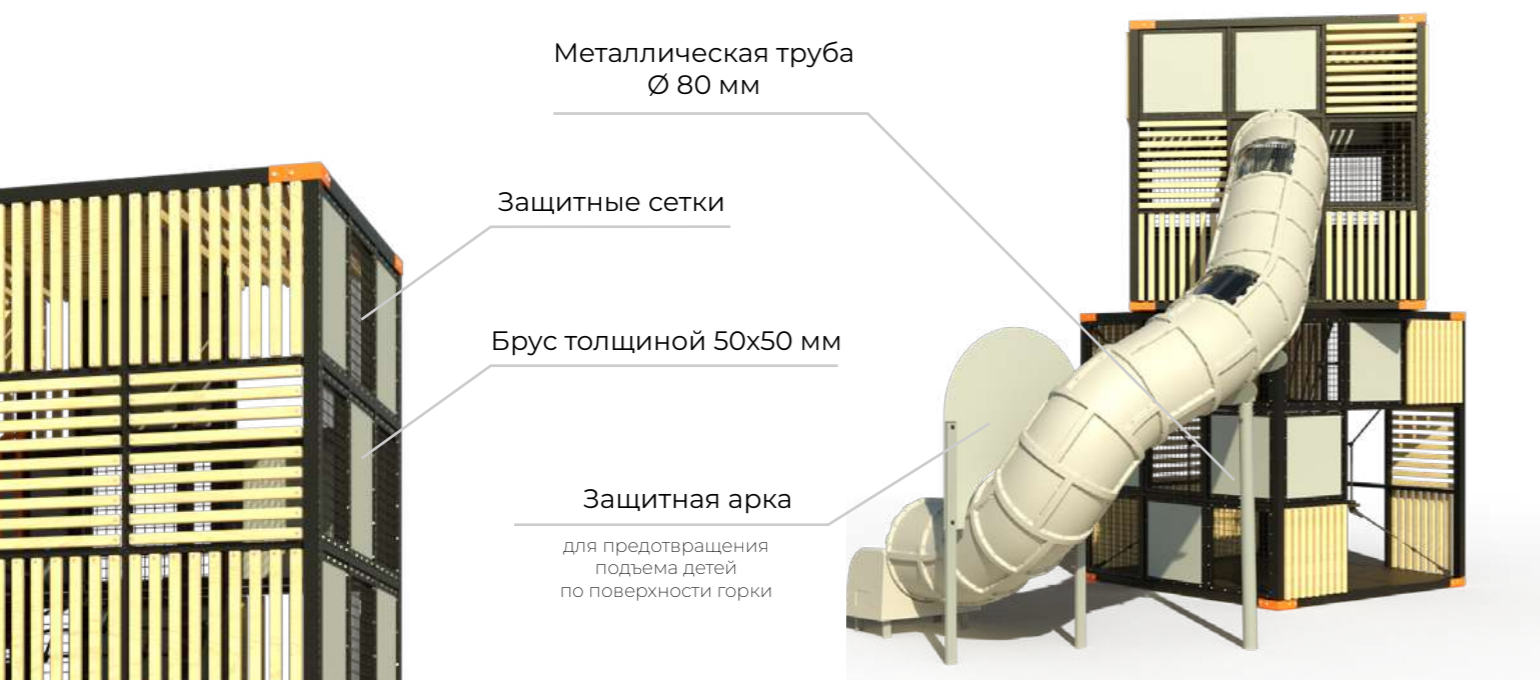

до
24
мес

**ГАРАНТИЯ
НА ОБОРУДОВАНИЕ**

20
лет

**ПРОВЕРЕННЫЙ СРОК
ЭКСПЛУАТАЦИИ**

до
12
лет

**ОФИЦИАЛЬНЫЙ СРОК
ЭКСПЛУАТАЦИИ**

ДОЛГОВЕЧНОСТЬ И БЕЗОПАСНОСТЬ