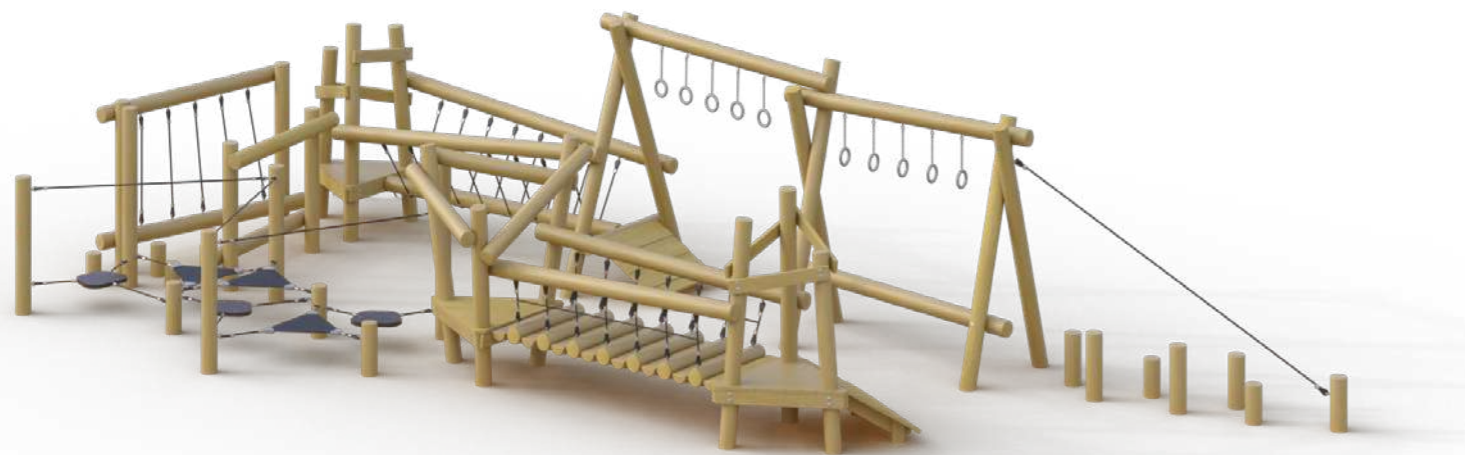

118.05.00 ☐ ☒

Следуя трендам, мы изготовили линейку оборудования из цельного бруса.

Для увеличения срока его службы, предотвращения седины, устойчивости к сырости и грызунам, мы обрабатываем брус антисептиком, маслом или лаком по дереву.

	7200x14900x3000
	968
	17800x10100
	4-14