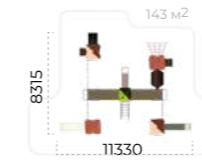

11330x8315x3820
	15325x11430
	2250
	1250, 1550 (2)
	8-12

Romana 101.26.09