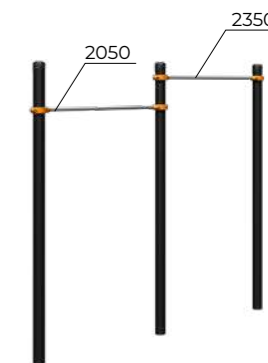

	4175x701x1818
	7588x4550
	1650
	14+

Брусья
Romana 501.22.01

	2016x751x1518
	4830x3600
	1300
	14+

Турник
Romana 501.14.01

	1687x151x2518
	6500x5000
	2350
	14+

Турник сдвоенный
Romana 501.26.01

	3187x151x2518
	8000x5000
	2350
	14+