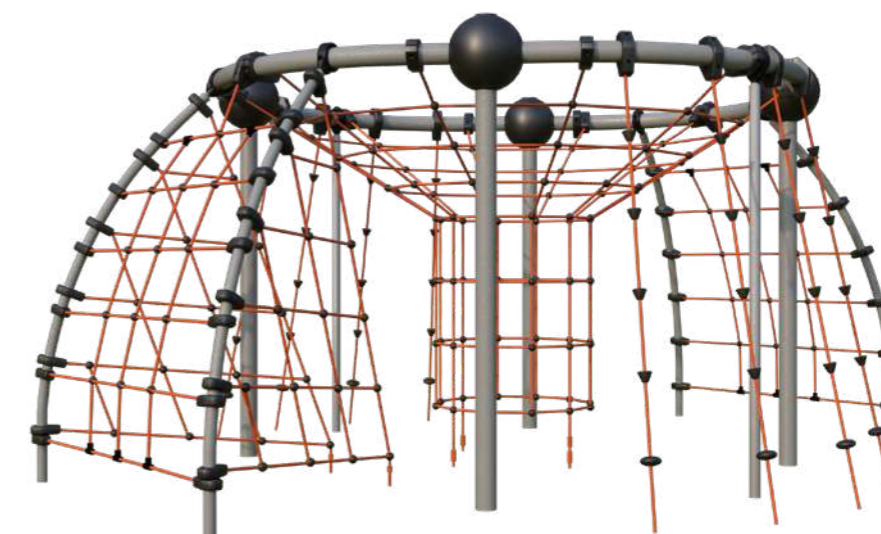

Romana 116.03.00

Romana				
116.01.00	6930x7110x3674	9930x10110	2960	7-12
116.02.00	7800x7800x2500	9390x12100	2500	7-12
116.03.00	5480x4715x2495	9432x8744	2495	7-12