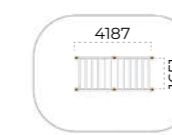

Оборудование спортивное
Romana 501.54.01

	6440x3251x2518		2350
	11770x8100		14+

Оборудование спортивное
Romana 501.58.01

	4946x3251x2518		2350
	9767x8100		14+

Рукоход 2-уровневый
Romana 501.23.01

	4187x1651x2518		2350
	9000x6500		14+