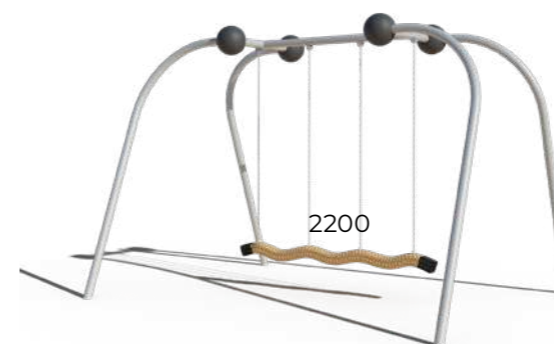

4220x1000x1300
	600
	5352x7092
	5+

108.64.00

	5800x2700x2550
	968
	5715x8800
	5+