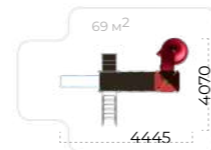

4445x4070x4125
	7450x7030
	1550
	1550
	8-12