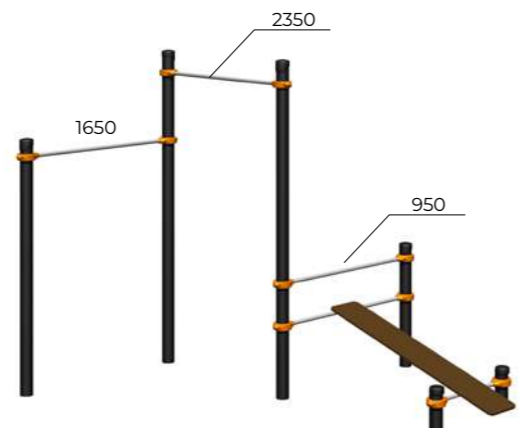

3291x3187x2518		2350
	7000x6874		14+

Каскад турников
Romana 501.08.01