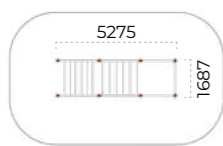

5275x1687x2518		2350
	10088x6500		14+

Турник двойной
Romana 501.07.01