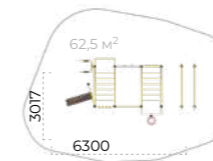

6300x3017x2981
	9200x7300
	2710
	8-12

Romana 201.10.00