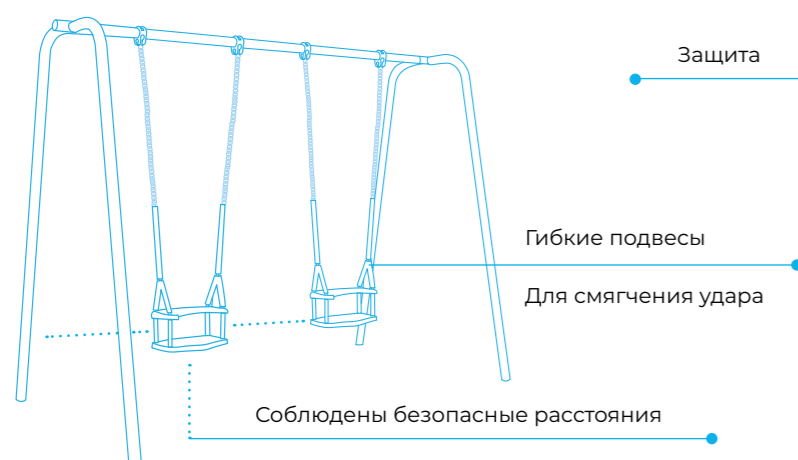

**Качели двойные со спинкой
Romana 108.58.00-01**