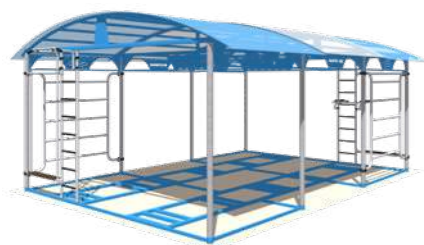

Romana 301.37.01