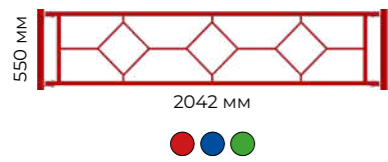

Скамья
Romana 302.15.00
1200x360x310

Ящик для игрушек
Romana 305.18.00
1200x360x310

Готовые решения от 300 000 рублей

Ограждение
Romana 303.03.00

Столбик промежуточный	МФ-1.3.16.00.01
Столбик конечный	МФ-1.3.16.00.02