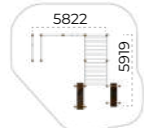

Комплекс спортивный
Romana 501.29.01

	7687x3240x2518		2350
	12500x7232		14+

Комплекс спортивный
Romana 501.35.01

	6087x3481x2518		2350
	10900x7294		14+

Оборудование спортивное
Romana 501.38.01

	5919x5822x2518		2350
	9728x9500		14+