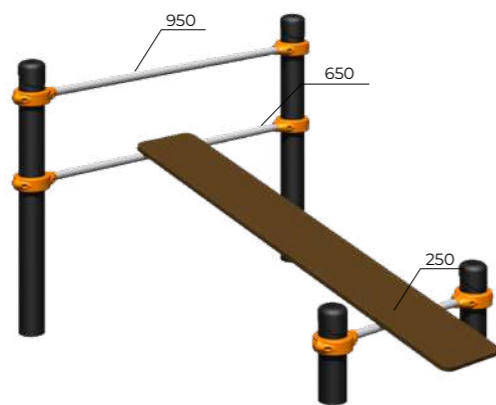

	1272x336x2414
	5429x5327
	14+

	550x500x1760
	3500x3500
	14+

БОРКАУТ

Скамья
Romana 501.33.01

	1687x1759x1118
	4700x4500
	950
	14+

Турник Тройной каскад
Romana 501.10.01

	4687x151x1524
	7500x3000
	1350
	14+

Брусья разновысотные
Romana 501.18.01