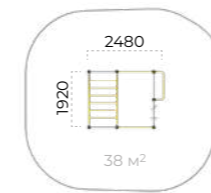

спортивные
КОМПЛЕКСЫ

СПОРТИВНЫЕ КОМПЛЕКСЫ

Romana 201.02.00

	2575x2575x2380
	6524x6524
	2120
	8-12

Romana 201.01.00

	5210x2980x2080		1980
	8590x6750		8-12

Romana 201.03.00

	2480x1920x2370
	6474x5913
	2260
	8-12