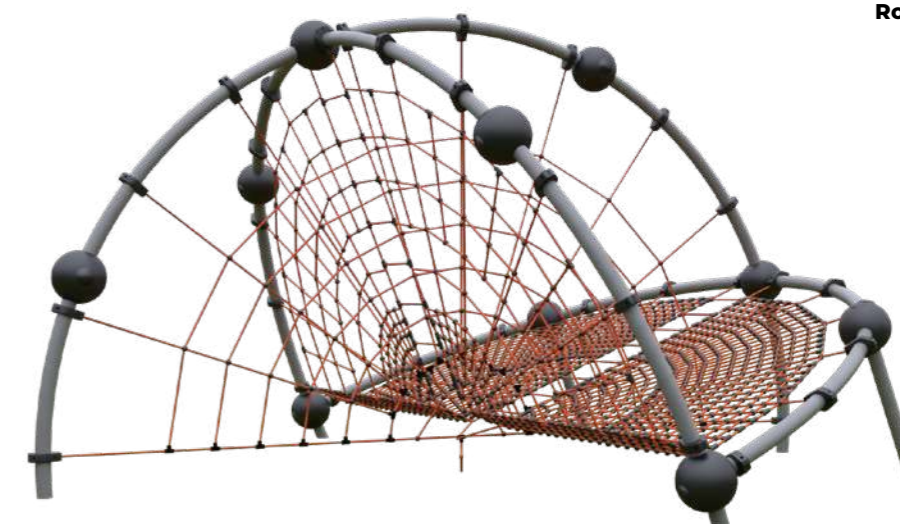

Лазы спроектированы с учетом свободного и безопасного перемещения детей между элементами конструкции, а узлы и соединения спрятаны в мягкие сферы из полиуретана, что обеспечивает более высокий срок службы и антивандальность конструкции.