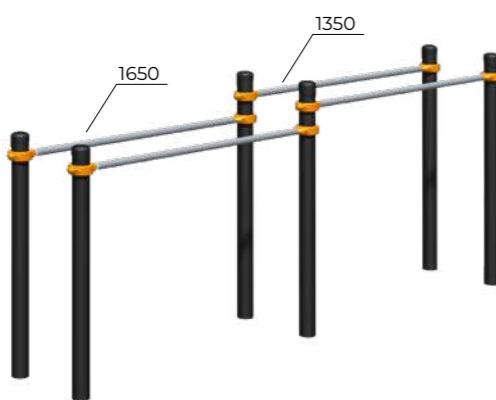

4175x701x1818
	7588x4550
	1650
	14+

Брусья
Romana 501.22.01