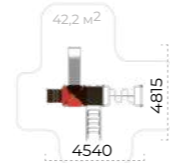

4540x4815x3490
	8315x7700
	1830
	1830
	4-12

Romana 101.09.09

	6045x5270x4125
	9805x9030
	1960
	950, 1550
	4-12