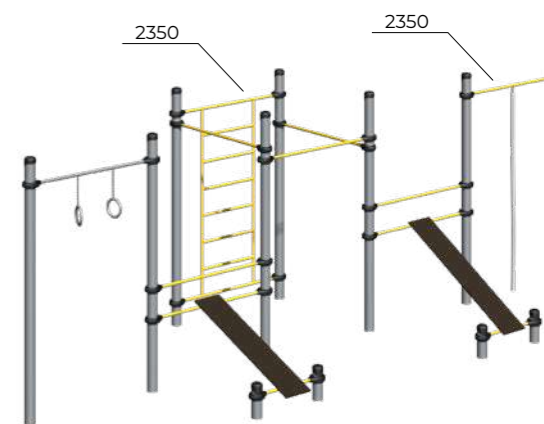

5275x1687x2518		2350
	10088x6500		14+

Турник двойной
Romana 501.07.01

	3291x3187x2518		2350
	7000x6874		14+

Каскад турников
Romana 501.08.01

	4777x4687x2518		2350
	8700x8500		14+

Комплекс турников
Romana 501.09.01

	4235x3280x2518		2350
	7185x7060		14+

Комплекс турников
Romana 501.11.01

	5487x3140x2518		2350
	9050x6970		14+

Комплекс спортивный
Romana 501.24.01

	4687x1981x2518		2350
	9600x5795		14+

Высота перекладины турника регулируется по желанию заказчика

Комплекс спортивный
Romana 501.29.01

	7687x3240x2518		2350
	12500x7232		14+