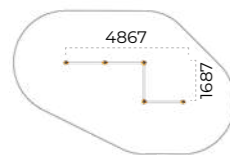

Шведская стенка
Romana 501.28.01

	1687x151x2518
	6500x5000
	2350
	14+

Турник 4-уровневый
Romana 501.06.01

	1687x1687x2518
	6500x6500
	2350
	14+

Комплекс турников
Romana 501.47.01

	4687x1687x2518		2350
	9500x6500		14+