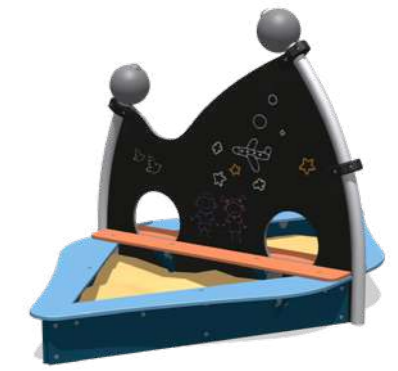

**Качели двойные
Romana 108.58.00**

**Качели двойные со спинкой
Romana 108.58.00-01**

**Качели двойные смешанные
Romana 108.58.00-02**

ПЕСОЧНИЦЫ

Romana 057.39.00

	3603x3083x702		347
	6083x6603		4-8

Romana 057.97.00