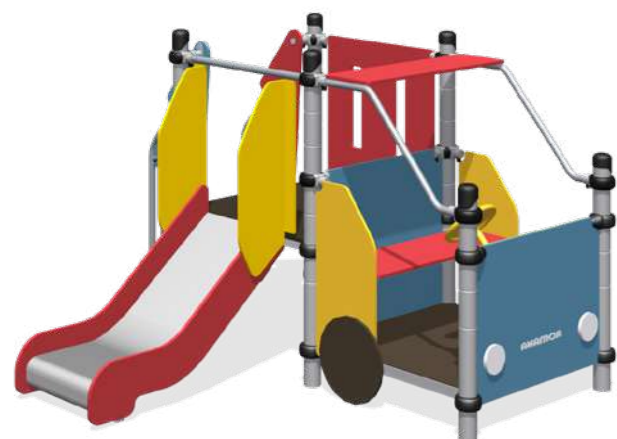

2265x2045x1475		650
	5200x5490		650
	3-7		

Romana 111.21.00