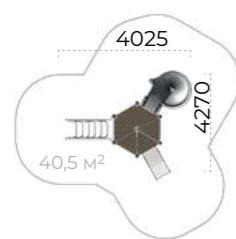

Romana 101.101.00

	4025x4270x3365
	7765x7020
	1550
	650
	1550
	4-12