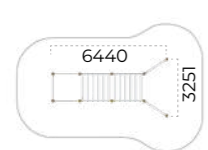

Оборудование спортивное
Romana 501.54.01

	6440x3251x2518		2350
	11770x8100		14+

Оборудование спортивное
Romana 501.58.01

	4946x3251x2518		2350
	9767x8100		14+

Рукоход 2-уровневый
Romana 501.23.01

	4187x1651x2518		2350
	9000x6500		14+