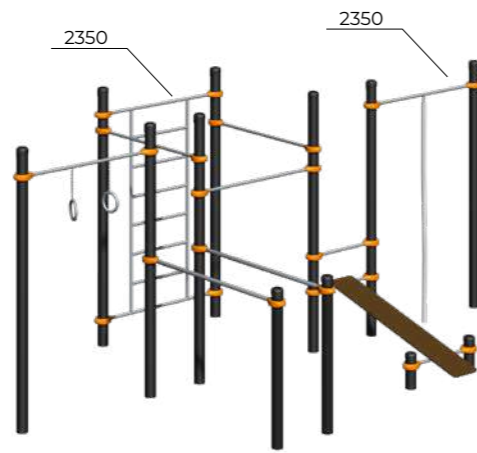

Комплекс спортивный
Romana 501.35.01

	6087x3481x2518		2350
	10900x7294		14+