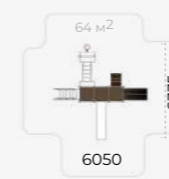

Romana 101.110.00

	4406x4893x2760
	8900x7870
	1550
	950, 1250, 1550
	4-12