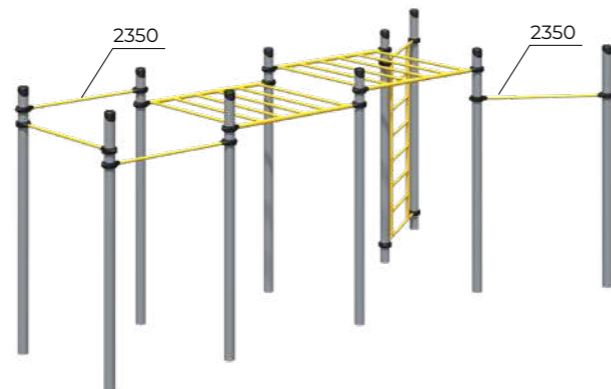

Оборудование спортивное
Romana 501.54.01

	6440x3251x2518		2350
	11770x8100		14+