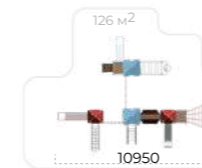

10950x8100x4120
	14600x12100
	2250
	950, 1250, 1550
	8-12

Romana 101.11.09