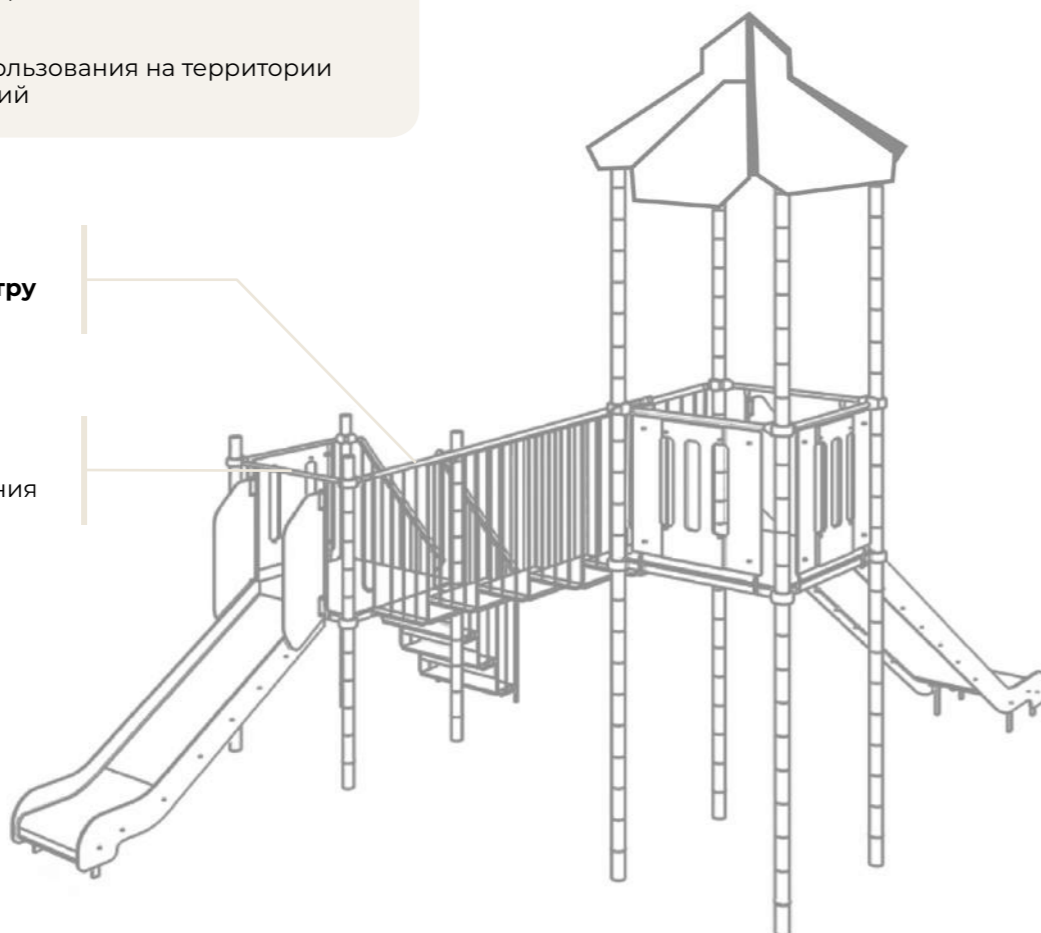

Подходят для использования на территории детских учреждений

Ограждения по всему периметру

Защитная перекладина для предотвращения падения.

Ширина зазоров $\geq 30\text{мм}$ для предотвращения непроизвольного защемления частей тела, волос и одежды.