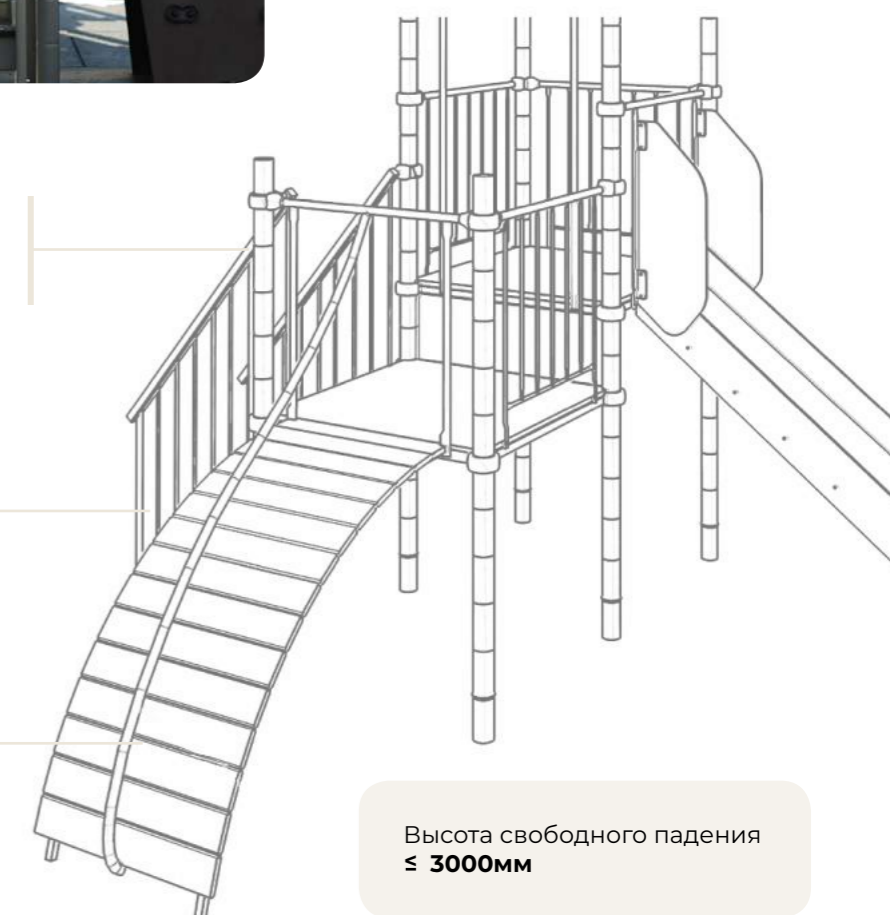

Высота свободного падения **$\leq 3000\text{мм}$**