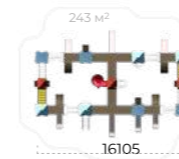

16105x11325x4450
	19105x15325
	2180
	950 (4), 1250, 1550 (2)
	1550
	4-12

Romana 101.62.09