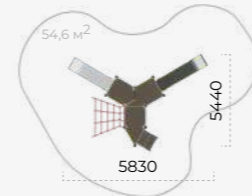

Romana 101.92.00

	6535x6050x2960
	9955x9535
	2100
	1550
	6-12