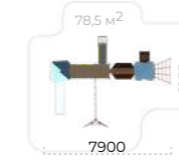

7720x6472x3787
	10950x9815
	1770
	1250, 1550
	4-12

Romana 101.14.09