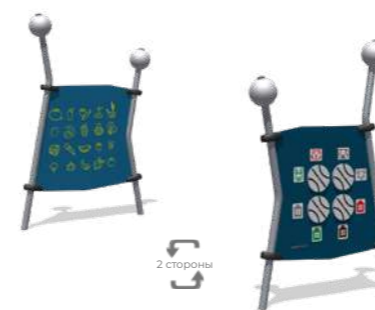

29,5 м²

Romana 115.57.00

	4479x2831x1438		650
	7809x6250		650
	4-12		

БИЗИБОРДЫ

Развивающие доски

Бизиборд — это доска с различными элементами для развития мелкой и крупной моторики, а также мышления ребенка.

Главная задача бизиборда — предоставить ребенку интересные и безопасные объекты для самостоятельного исследования.

Romana 115.58.00

	3722x2707x1515		650
	6386x7722		650 (2)
	3-8		

Romana 057.33.00

Romana 057.33.10