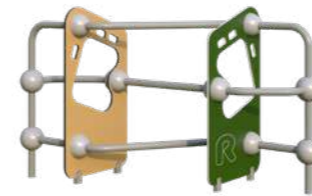

Romana 057.14.00
Romana 057.14.10