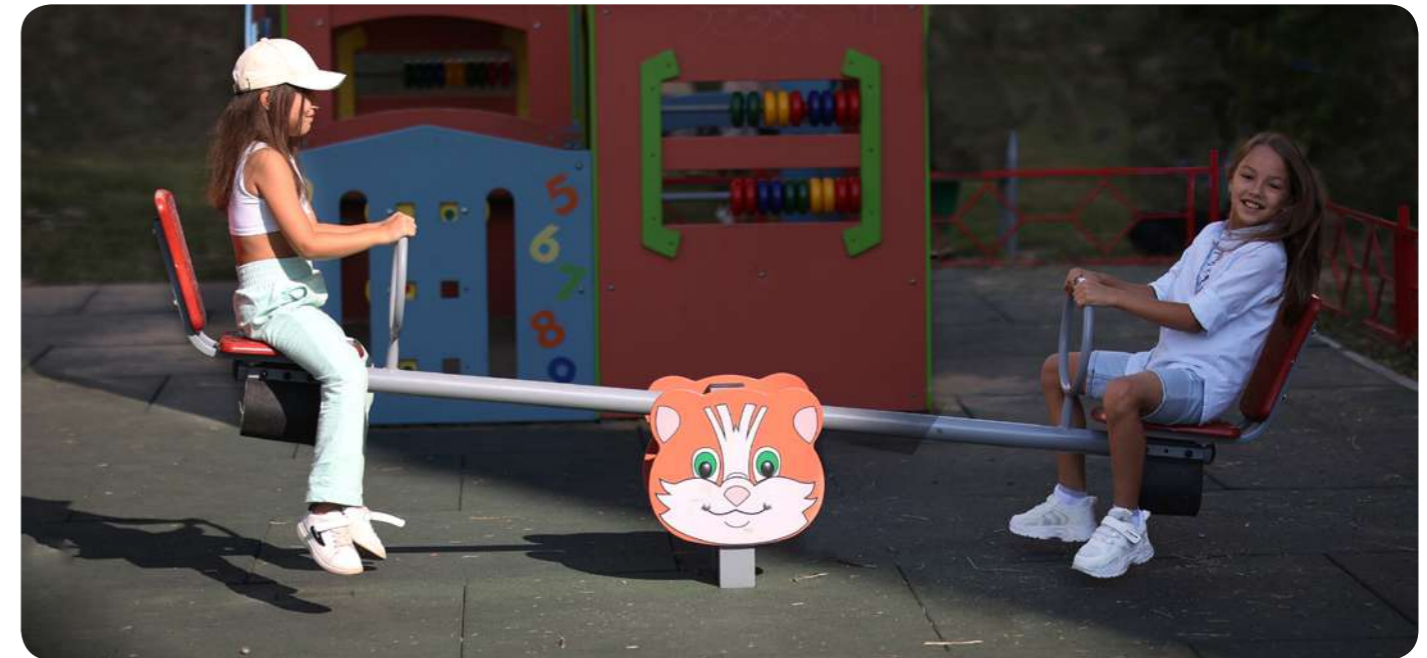

1340x1340x698		698
	5300x5300		3-12

	d 1340 h 918		135
	5300x5300		3-7

Сидячие места оборудованы поручнем или спинкой

скругление углов $\geq 5^\circ$

Безопасное расстояние между элементами $\geq 230\text{мм}$

Клиренс поверхности от земли до платформы $\geq 60\text{мм}$

ГОСТ 34614.5-2019

КАЧАЛКИ

	850x430x846		525
	2850x2430		2+