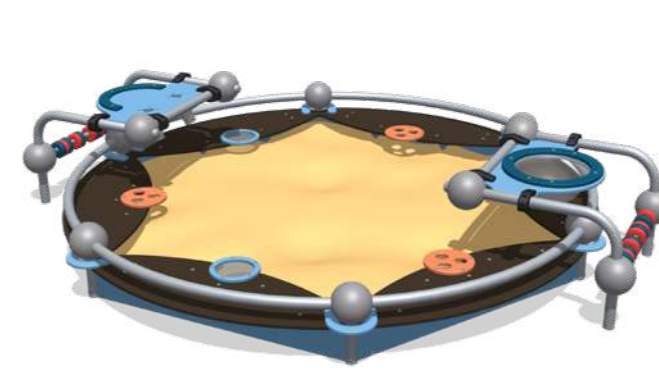

**Качели двойные
Romana 108.58.00**

**Качели двойные со спинкой
Romana 108.58.00-01**

**Качели двойные смешанные
Romana 108.58.00-02**

ПЕСОЧНИЦЫ

Romana 057.39.00

	3603x3083x702		347
	6083x6603		4-8

Romana 057.97.00