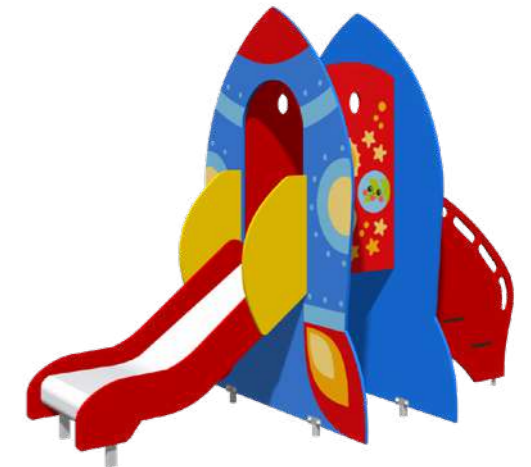

Romana 111.23.00

	2440x1410x1905		650
	5934x4527		650
	4-8