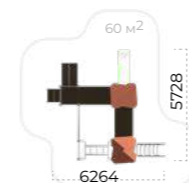

Romana 101.12.09

	6264x5728x3488
	9240x9064
	1960
	1250
	8-12

Romana 101.31.00