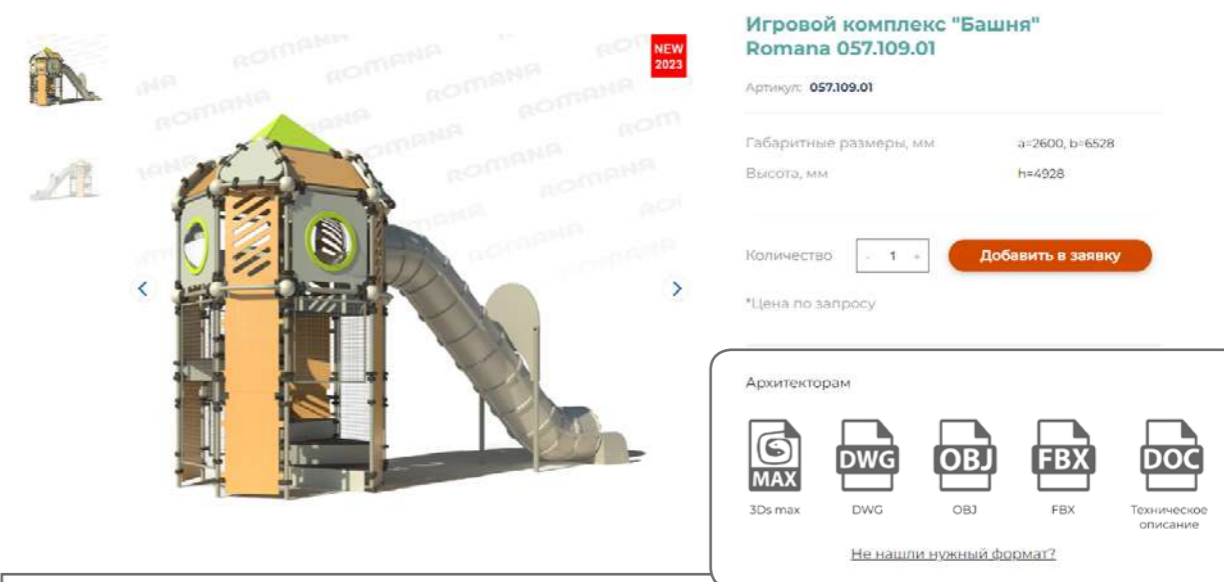

Форматы для архитекторов

2

Мы подготовили 3Д-модели нашего оборудования в разных форматах, добавляйте их в проекты и получайте партнерское вознаграждение.